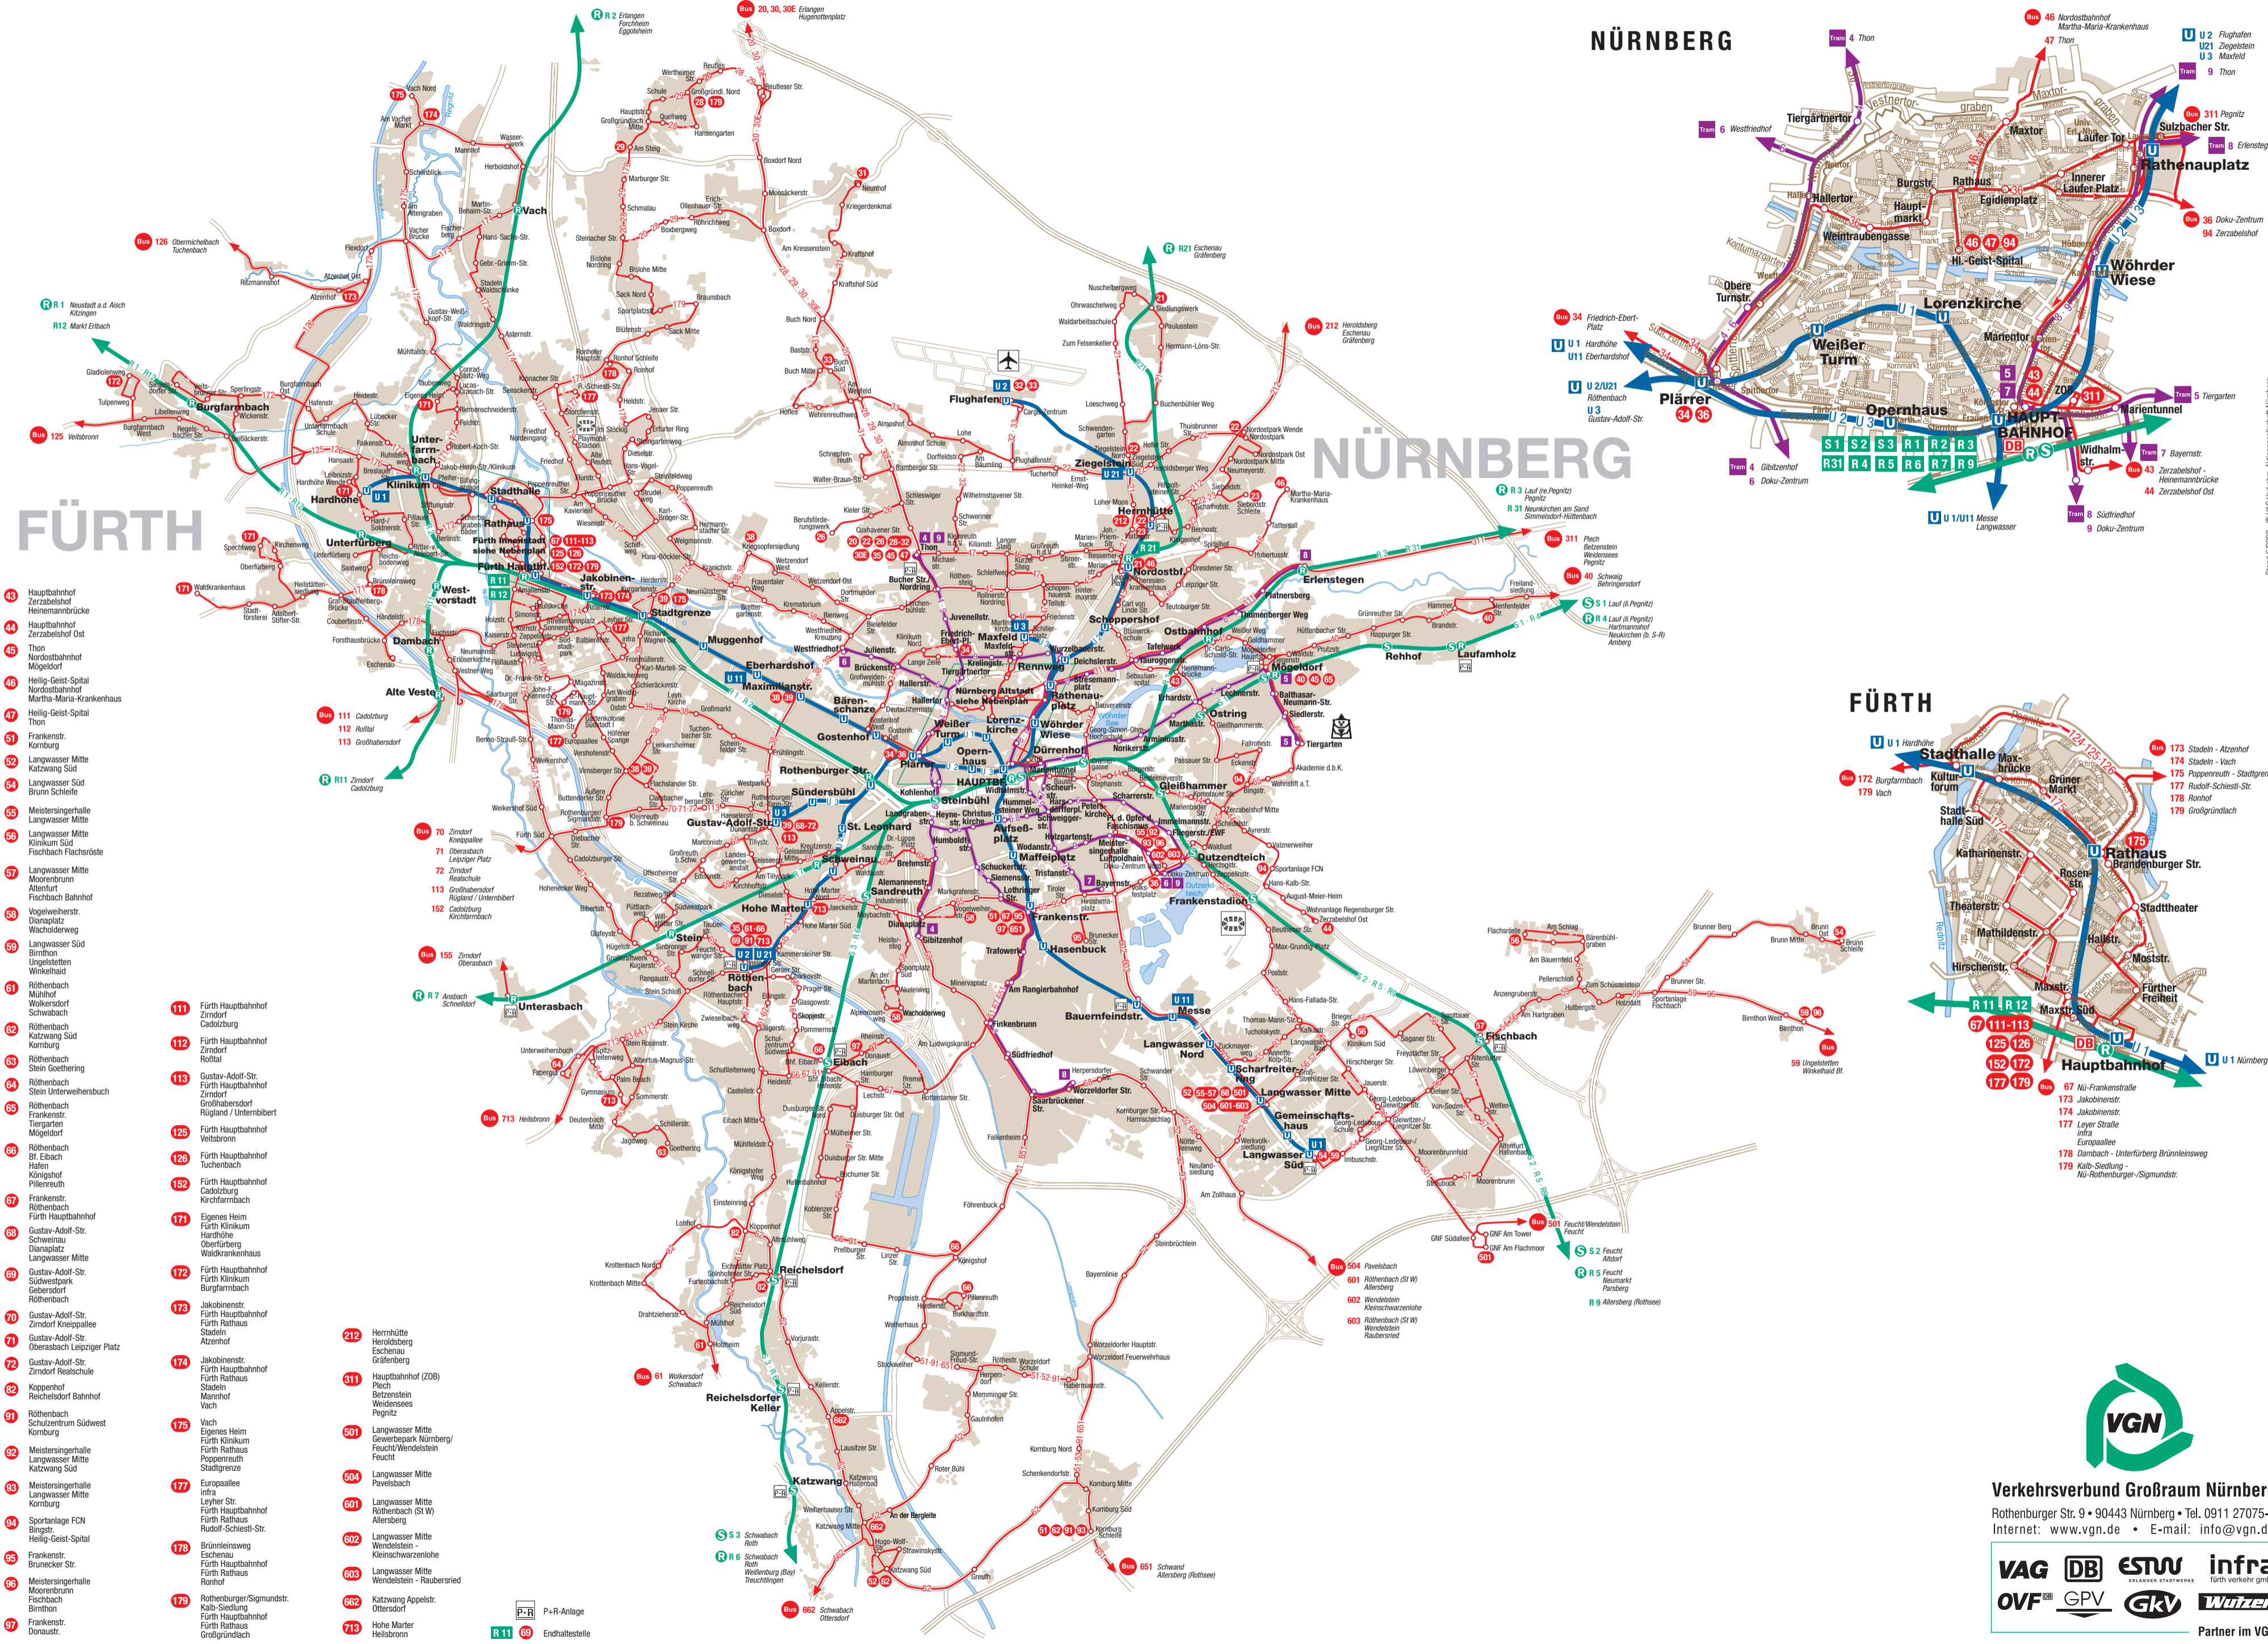

Stand: 15.6.2008

S

R

U

Tram

Bus