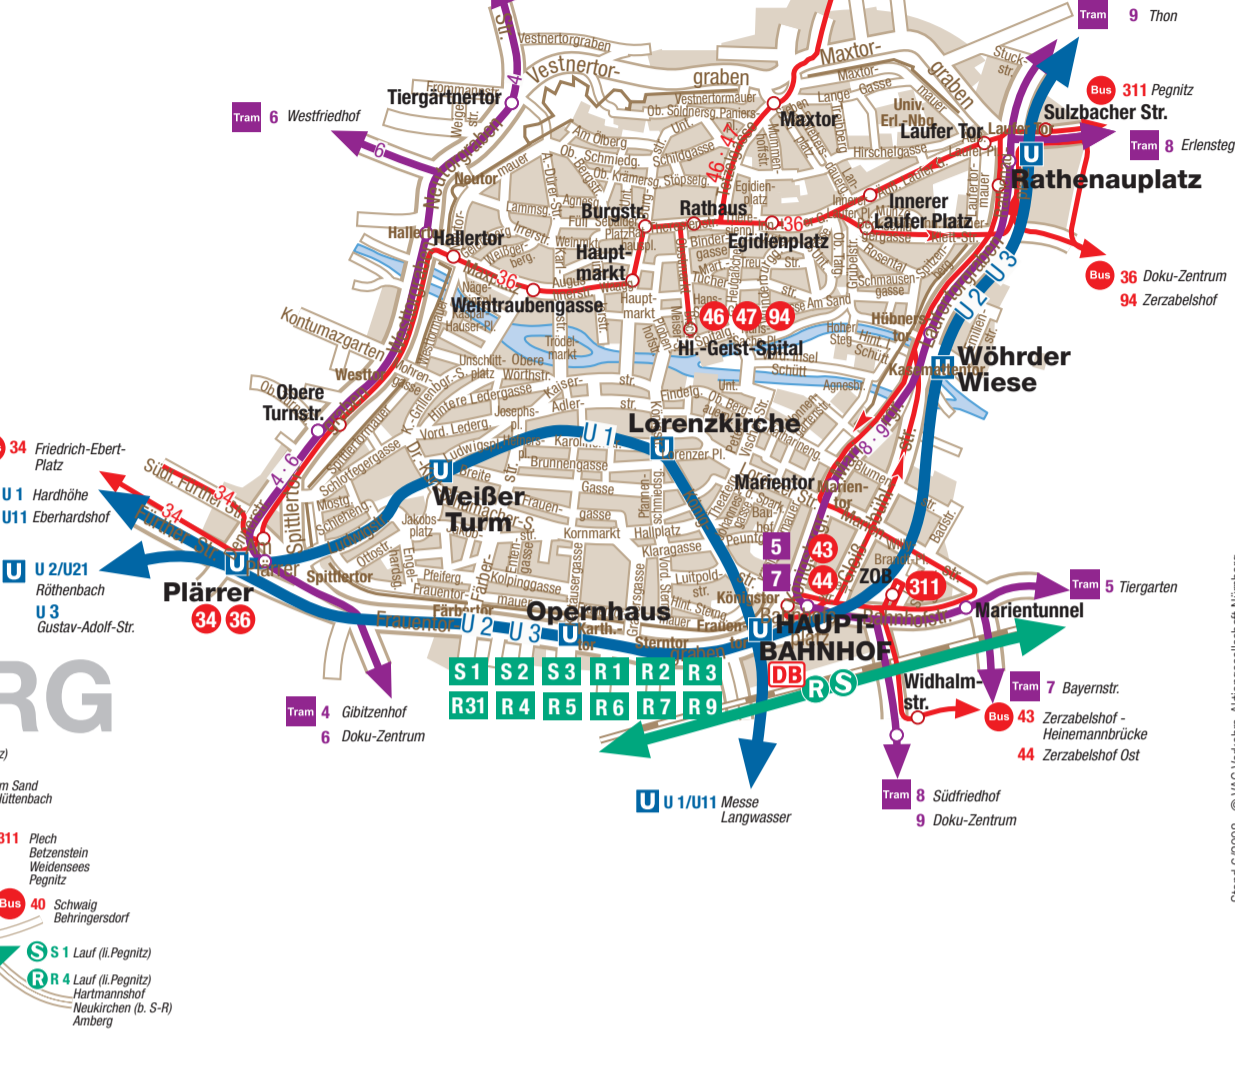

Stand: 15.6.2008

S

R

U

Tram

Bus

NÜRNBERG

FÜRTH

Verkehrsverbund Großraum Nürnberg
Rothenburger Str. 9 • 90443 Nürnberg • Tel. 0911 27075-0
Internet: www.vgn.de • E-mail: info@vgn.de

Partner im VGN